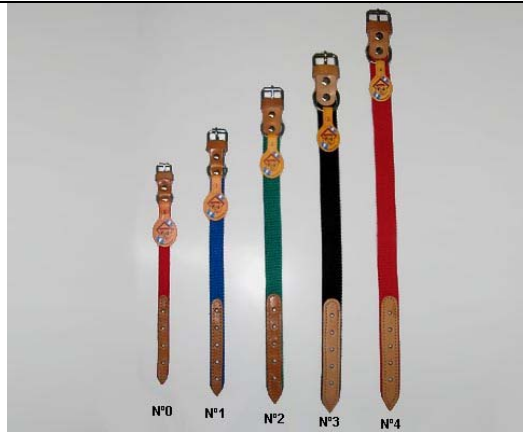

**Distribución Exclusiva en Buenos Aires.**

Accesorios Para Mascotas

BL0001	Collar Suela Anilina	N°0
BL0002	Collar Suela Anilina	N°1
BL0003	Collar Suela Anilina	N°2
BL0004	Collar Suela Anilina	N°3
BL0005	Collar Suela Anilina	N°4
BL0006	Collar Suela Anilina	N°5

BL0007	Collar Suela Engrasada	N°0
BL0008	Collar Suela Engrasada	N°1
BL0009	Collar Suela Engrasada	N°2
BL0010	Collar Suela Engrasada	N°3
BL0011	Collar Suela Engrasada	N°4
BL0012	Collar Suela Engrasada	N°5

- BL0013 Collar Nylon Reforzado N°0
- BL0014 Collar Nylon Reforzado N°1
- BL0015 Collar Nylon Reforzado N°2
- BL0016 Collar Nylon Reforzado N°3
- BL0017 Collar Nylon Reforzado N°4

- BL0018 Collar Nylon Refor. "Pampa" N°3
- BL0019 Collar Nylon Refor. "Pampa" N°4