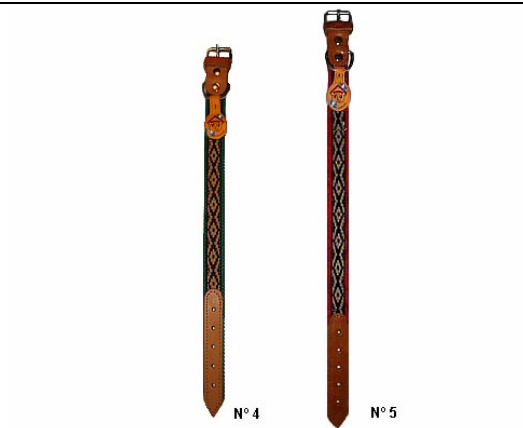

**Distribución Exclusiva en Buenos Aires.**

Accesorios Para Mascotas

BL0001	Collar Suela Anilina	N°0
BL0002	Collar Suela Anilina	N°1
BL0003	Collar Suela Anilina	N°2
BL0004	Collar Suela Anilina	N°3
BL0005	Collar Suela Anilina	N°4
BL0006	Collar Suela Anilina	N°5

BL0007	Collar Suela Engrasada	N°0
BL0008	Collar Suela Engrasada	N°1
BL0009	Collar Suela Engrasada	N°2
BL0010	Collar Suela Engrasada	N°3
BL0011	Collar Suela Engrasada	N°4
BL0012	Collar Suela Engrasada	N°5

- BL0013 Collar Nylon Reforzado N°0
- BL0014 Collar Nylon Reforzado N°1
- BL0015 Collar Nylon Reforzado N°2
- BL0016 Collar Nylon Reforzado N°3
- BL0017 Collar Nylon Reforzado N°4

- BL0018 Collar Nylon Refor. "Pampa" N°3
- BL0019 Collar Nylon Refor. "Pampa" N°4