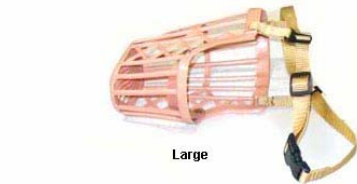

Cromados Simples

Cromados dobles Facetados

Importados

Con Púas

Cromado Doble

Crom Triple

- BL0119 Semiahorقة C/ Púas
- BL0120 Semiahorقة Doble De 2.0mmx45cm
- BL0121 Semiahorقة Doble De 2.5mmx55cm
- BL0122 Semiahorقة Triple De 2.0mmx40cm
- BL0123 Semiahorقة Triple De 2.5mmx60cm

Cadenas P/Atar

Con Resorte

- BL0124 Cadena Fina 25 Mm X 1.70 Mts.
- BL0125 Cadena Mediana 30 Mm X 2.00 Mts.
- BL0126 Cadena Gruesa 40 Mm X 2.00 Mts.
- BL0127 Cadena Con Resorte Mediana
- BL0128 Cadena Con Resorte Gruesa